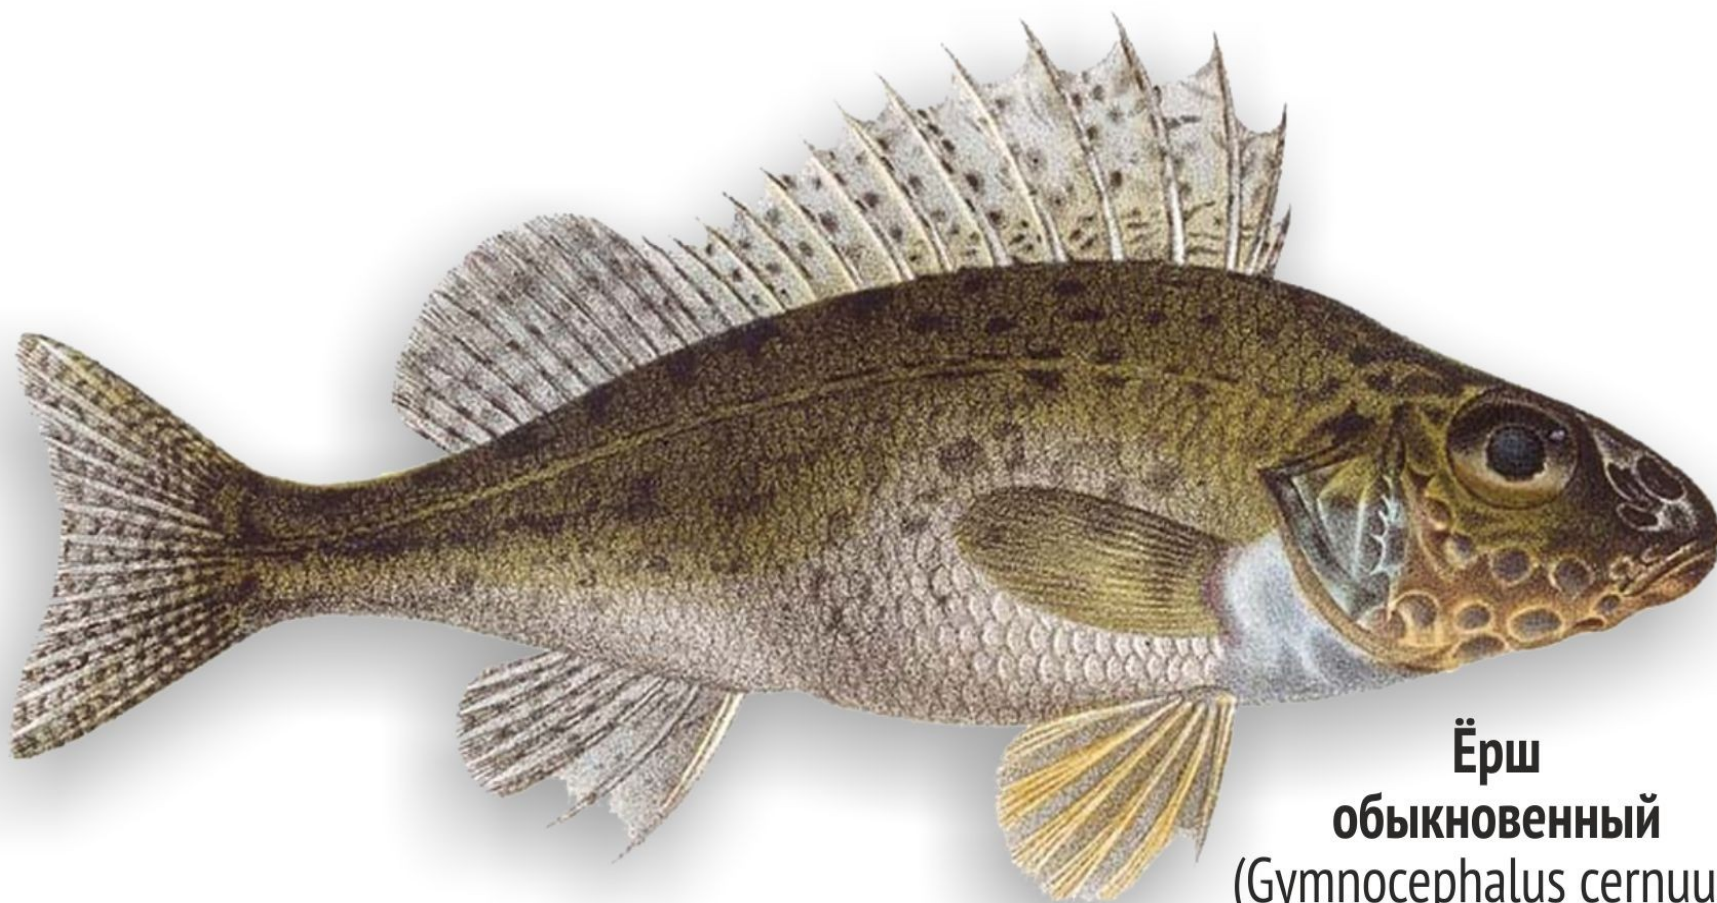

Ерш
(*A. setigera*)
Длина до 20 см

Пескарь обыкновенный
(*G. gobio*)
Длина до 22 см
Вес до 0,1 кг

Окунь – пресноводная, хищная рыба. Хвостовой плавник и плавники красные. В естественных условиях на этих рыб охотятся более хищные.

КАРАСЬ

ПЛОТВА

Сом

Сом – очень крупная рыба, длиной до 5м и весом до 300 кг. Обитает сом в реках и озёрах. У этой рыбы нет чешуи. Сом – хищник.

ЛЕЩ

Ёрш
обыкновенный
(*Gymnocephalus cernuus*),
5–10 см.

Источник: loddean-fiske.se

Язь
(*Leuciscus idus*), 30–50 см.
Источник: loddean-fiske.se

КРАСНОПЁРКА

Морские рыбы

шпрот

морской ёрш

камбала

морской окунь

акула