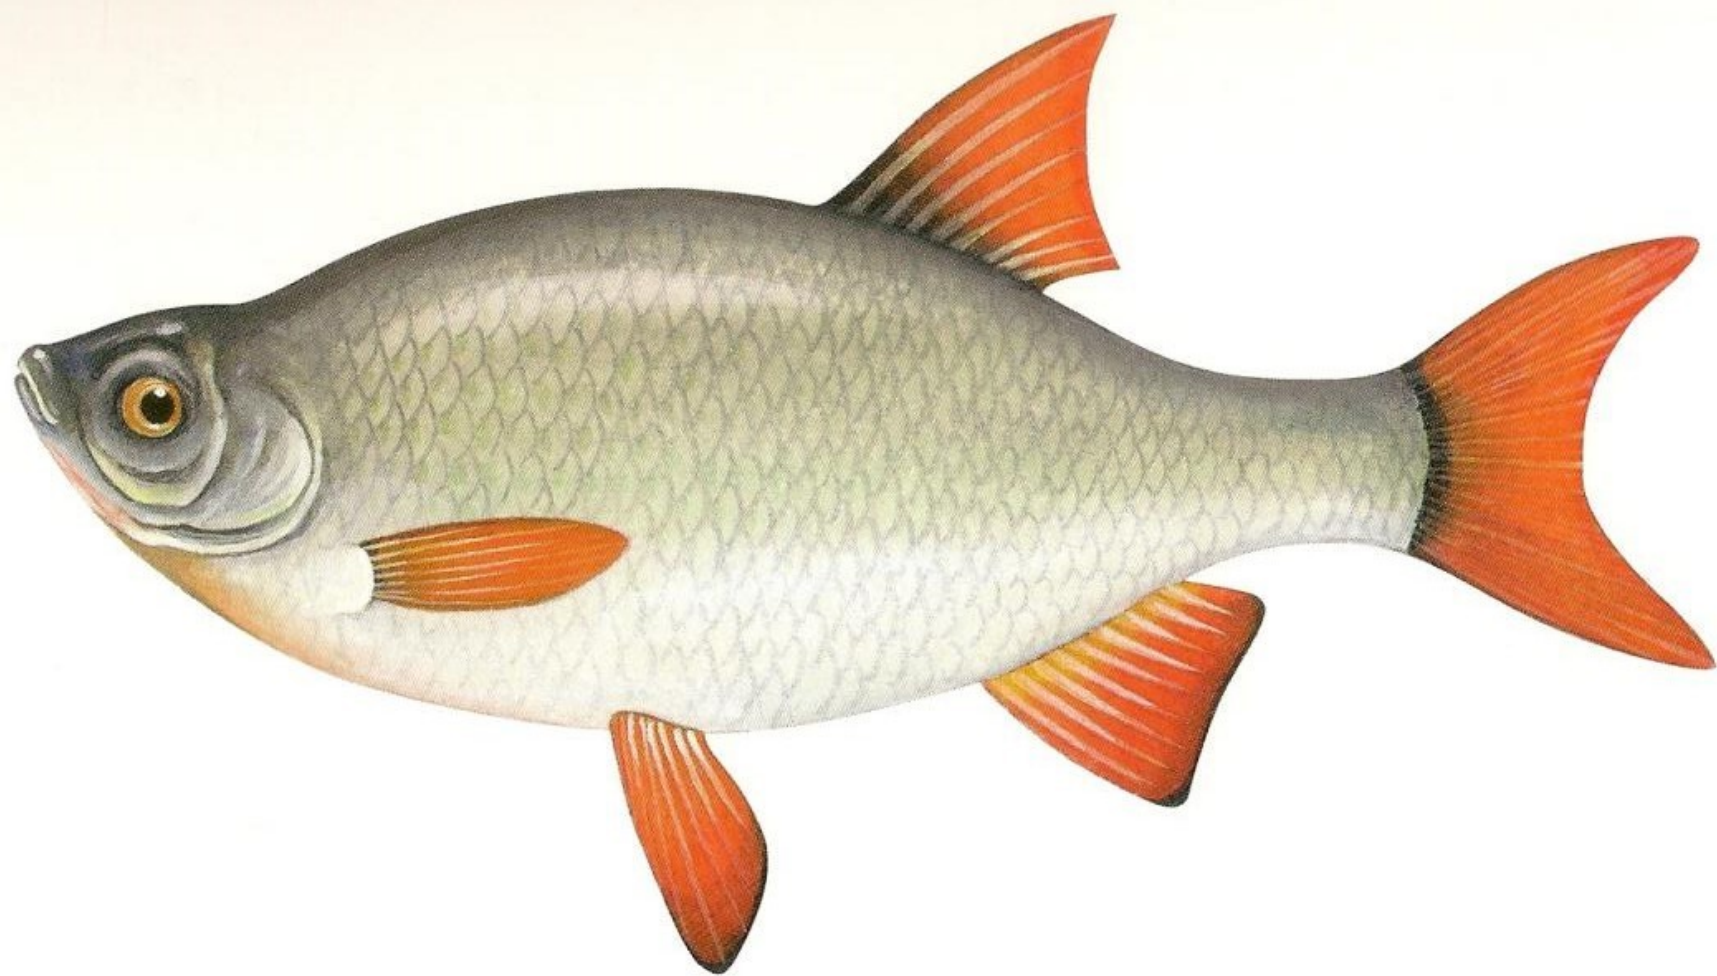

Ерш
(*A. setigera*)
Длина до 20 см

Пескарь обыкновенный
(*G. gobio*)
Длина до 22 см
Вес до 0,1 кг

Окунь – пресноводная, хищная рыба. Хвостовой плавник и плавники красные. В естественных условиях на этих рыб охотятся более хищные.

КАРАСЬ

ПЛОТВА

Сом

Сом – очень крупная рыба, длиной до 5м и весом до 300 кг. Обитает сом в реках и озёрах. У этой рыбы нет чешуи. Сом – хищник.

ЛЕЩ

Ёрш
обыкновенный
(*Gymnocephalus cernuus*),
5–10 см.

Источник: loddean-fiske.se

Язь
(*Leuciscus idus*), 30–50 см.
Источник: loddean-fiske.se

КРАСНОПЁРКА

Морские рыбы

шпрот

морской ёрш

камбала

морской окунь

акула