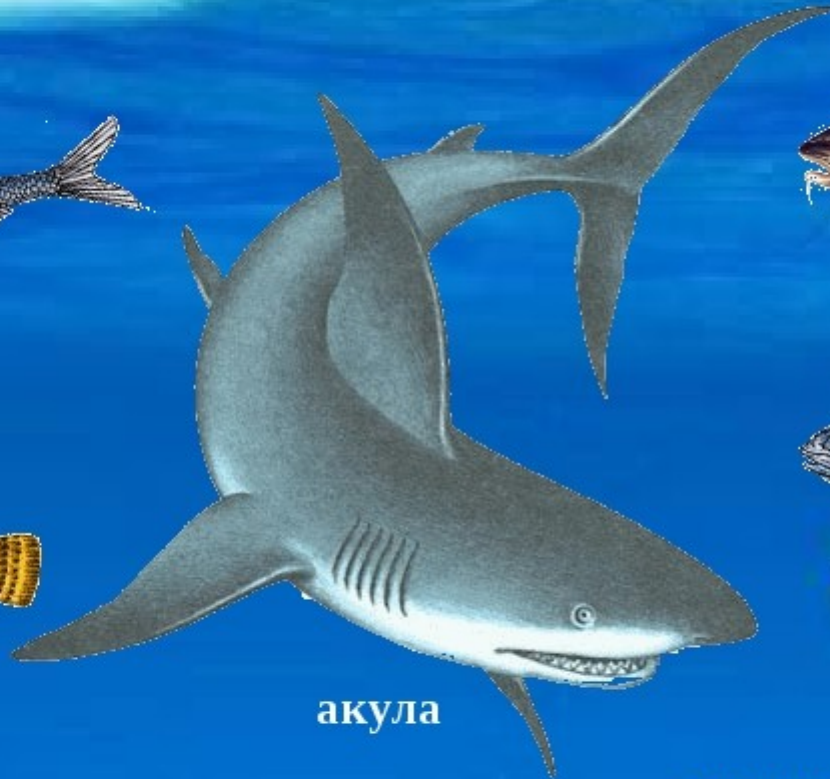

КАРАСЬ

ПЛОТВА

Сом

Сом – очень крупная рыба, длиной до 5м и весом до 300 кг. Обитает сом в реках и озёрах. У этой рыбы нет чешуи. Сом – хищник.

ЛЕЩ

Ёрш
обыкновенный
(*Gymnocephalus cernuus*),
5–10 см.

Источник: loddean-fiske.se

Язь
(*Leuciscus idus*), 30–50 см.
Источник: loddean-fiske.se

КРАСНОПЁРКА

Морские рыбы

шпрот

морской ёрш

камбала

морской окунь

акула

треска

сельдь

морской язык

морской конёк

Морские рыбы

камбала

сельдь

скумбрия

морской окунь

навага

треска

Рыба-ангел

Рыба-хирург

Рыба-бабочка

Рыба-попугай

Крылатка