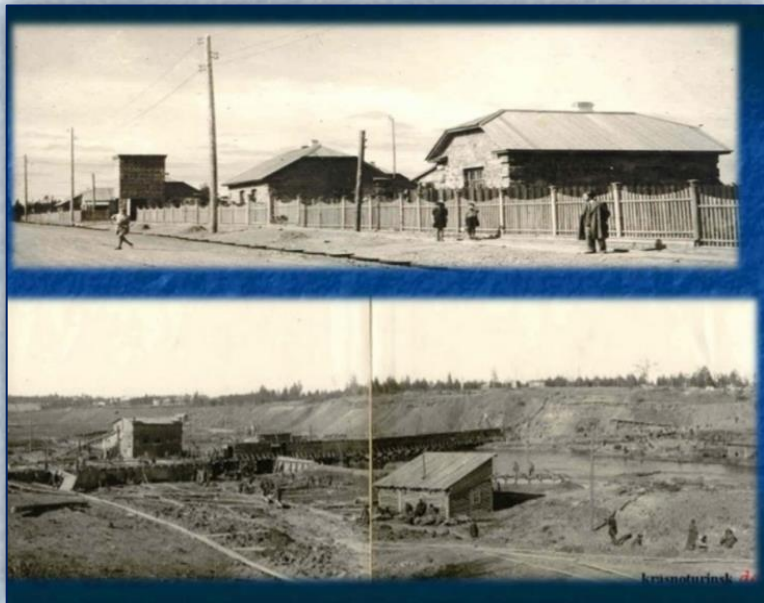

Виртуальная экскурсия по городу Красноурьинску

**Проводят дети старшей
группы № 5 МА ДОУ № 19**

АМПИР
во время
ЧУМЫ

1930-е
время свершений
и
время трагедий

с 25 декабря
Красноуральск
Выставочный зал

На выставке представлено
более 100 предметов
из фондов
Свердловского областного
краеведческого музея,
а также личный фонд
семьи А. К. Серова

ул. Корпинского 15
тел.: в [343 84] 3-62-06

The poster features a black and white illustration of a man and a woman in a heroic pose, with the man holding a staff and the woman holding a banner. The background is red with white text.