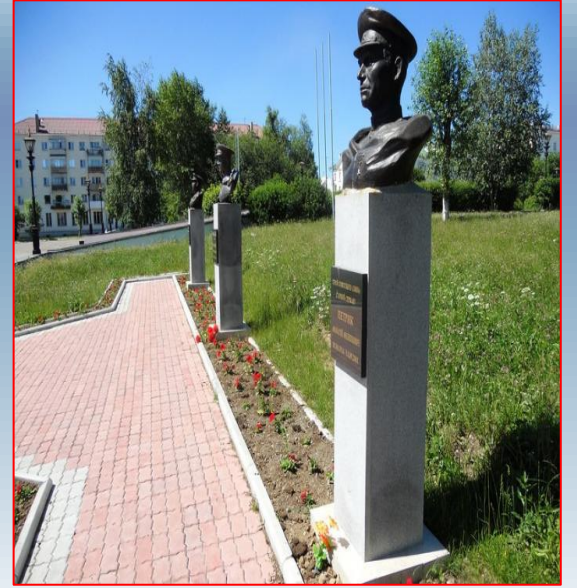

Виртуальная экскурсия по городу Красноурьинску

**Проводят дети старшей
группы № 5 МА ДОУ № 19**

АМПИР
во время
ЧУМЫ

1930-е
время свершений
и
время трагедий

с 25 декабря
Красноуральск
Выставочный зал

На выставке представлено
более 100 предметов
из фондов
Свердловского областного
краеведческого музея,
а также личный фонд
семьи А. К. Серова

ул. Корпинского 15
тел.: в [343 84] 3-62-06

The poster features a black and white illustration of a man and a woman in a heroic pose, with the man holding a staff and the woman holding a banner. The background is red with white text.