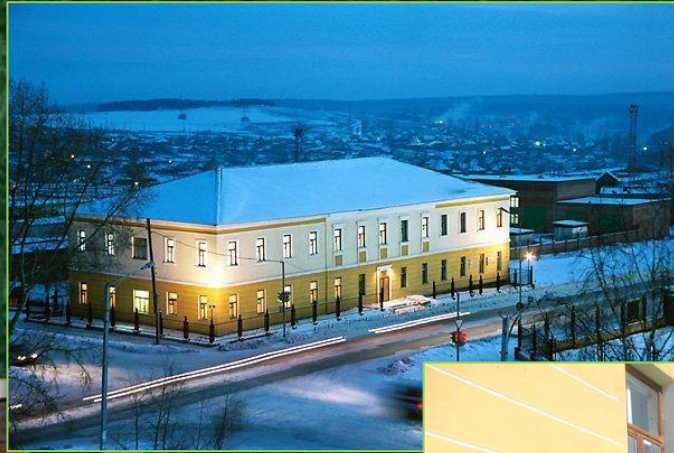

Виртуальная экскурсия по городу Красноурьинску

**Проводят дети старшей
группы № 5 МА ДОУ № 19**

АМПИР
во время
ЧУМЫ

1930-е
время свершений
и
время трагедий

с 25 декабря
Красноуральск
Выставочный зал

На выставке представлено
более 100 предметов
из фондов
Свердловского областного
краеведческого музея,
а также личный фонд
семьи А. К. Серова

ул. Корпинского 15
тел.: в [343 84] 3-62-06

The poster features a black and white illustration of a man and a woman in a heroic pose, with the man holding a staff and the woman holding a banner. The background is red with white text.