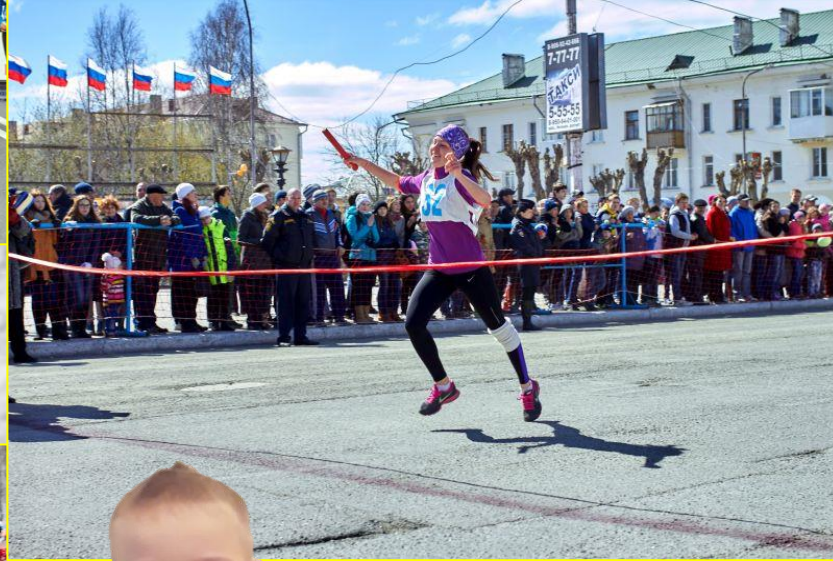

Виртуальная экскурсия по городу Красноурьинску

**Проводят дети старшей
группы № 5 МА ДОУ № 19**

АМПИР
во время
ЧУМЫ

1930-е
время свершений
и
время трагедий

с 25 декабря
Красноуральск
Выставочный зал

На выставке представлено
более 100 предметов
из фондов
Свердловского областного
краеведческого музея,
а также личный фонд
семьи А. К. Серова

ул. Корпинского 15
тел.: в [343 84] 3-62-06

The poster features a black and white illustration of a man and a woman in a heroic pose, with the man holding a staff and the woman holding a banner. The background is red with white text.