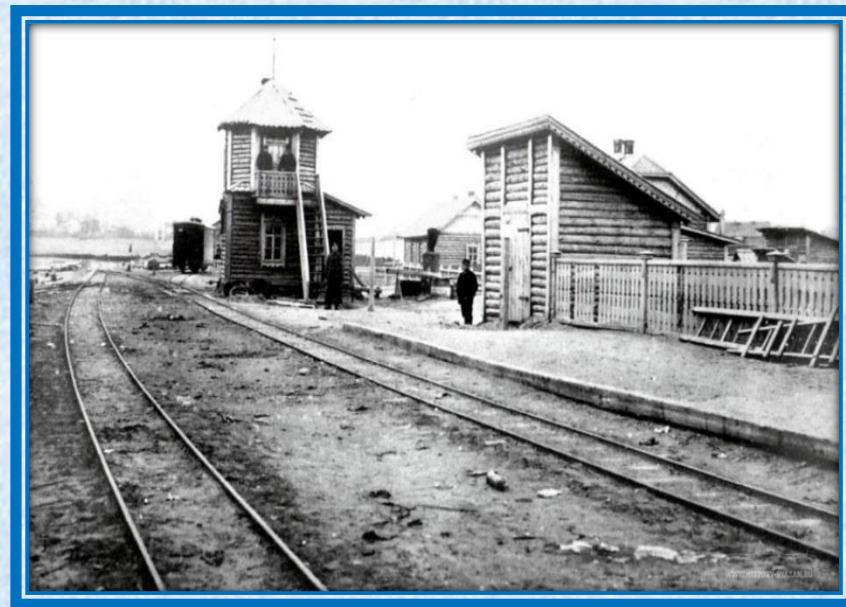

Виртуальная экскурсия по городу Красноурьинску

**Проводят дети старшей
группы № 5 МА ДОУ № 19**

АМПИР
во время
ЧУМЫ

1930-е
время свершений
и
время трагедий

с 25 декабря
Красноуральск
Выставочный зал

На выставке представлено
более 100 предметов
из фондов
Свердловского областного
краеведческого музея,
а также личный фонд
семьи А. К. Серова

ул. Корпинского 15
тел.: в [343 84] 3-62-06

The poster features a black and white illustration of a man and a woman in a heroic pose, with the man holding a staff and the woman holding a banner. The background is red with white text.