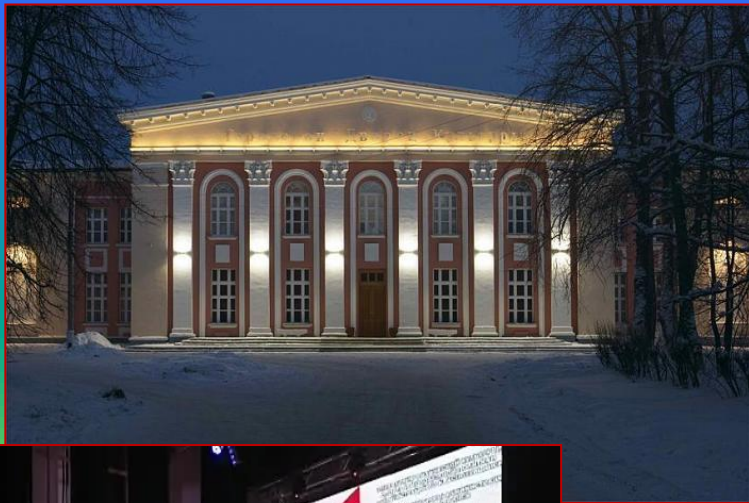

Виртуальная экскурсия по городу Красноурьинску

**Проводят дети старшей
группы № 5 МА ДОУ № 19**

АМПИР
во время
ЧУМЫ

1930-е
время свершений
и
время трагедий

с 25 декабря
Красноуральск
Выставочный зал

На выставке представлено
более 100 предметов
из фондов
Свердловского областного
краеведческого музея,
а также личный фонд
семьи А. К. Серова

ул. Корпинского 15
тел.: в [343 84] 3-62-06

The poster features a black and white illustration of a man and a woman in a heroic pose, with the man holding a staff and the woman holding a banner. The background is red with white text.