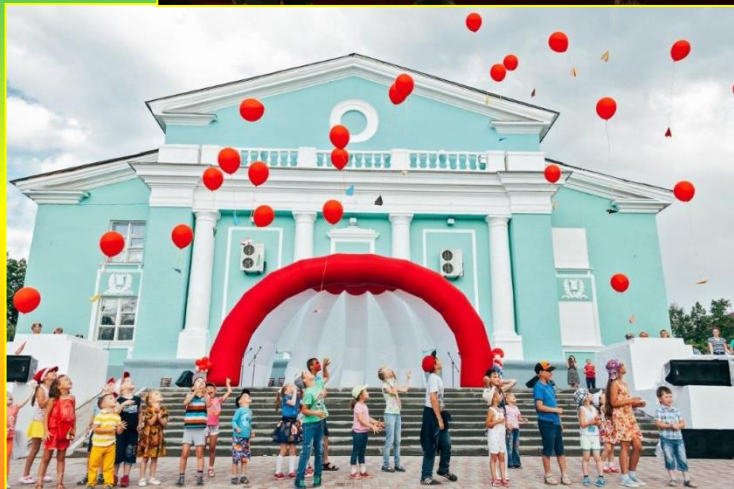

Виртуальная экскурсия по городу Красноурьинску

**Проводят дети старшей
группы № 5 МА ДОУ № 19**

АМПИР
во время
ЧУМЫ

1930-е
время свершений
и
время трагедий

с 25 декабря
Красноуральск
Выставочный зал

На выставке представлено
более 100 предметов
из фондов
Свердловского областного
краеведческого музея,
а также личный фонд
семьи А. К. Серова

ул. Корпинского 15
тел.: в [343 84] 3-62-06

The poster features a black and white illustration of a man and a woman in a heroic pose, with the man holding a staff and the woman holding a banner. The background is red with white text.