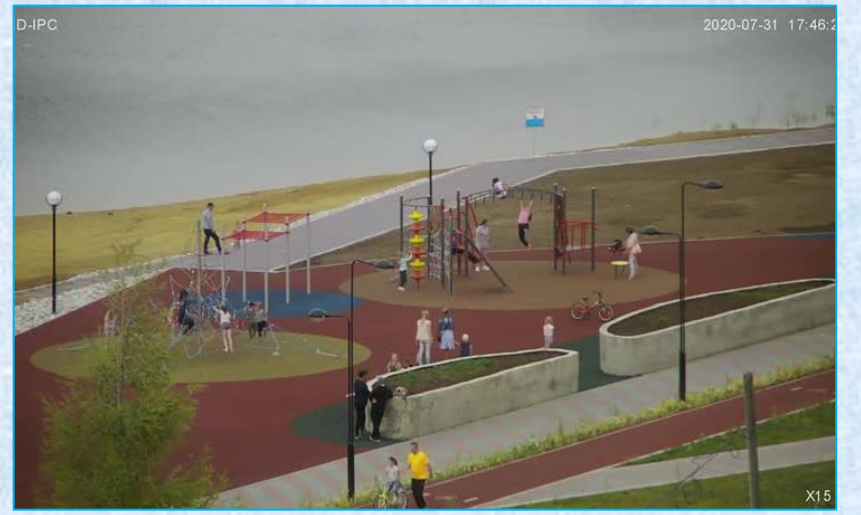

Виртуальная экскурсия по городу Красноурьинску

**Проводят дети старшей
группы № 5 МА ДОУ № 19**

АМПИР
во время
ЧУМЫ

1930-е
время свершений
и
время трагедий

с 25 декабря
Красноуральск
Выставочный зал

На выставке представлено
более 100 предметов
из фондов
Свердловского областного
краеведческого музея,
а также личный фонд
семьи А. К. Серова

ул. Корпинского 15
тел.: в [343 84] 3-62-06

The poster features a black and white illustration of a man and a woman in a heroic pose, with the man holding a staff and the woman holding a banner. The background is red with white text.