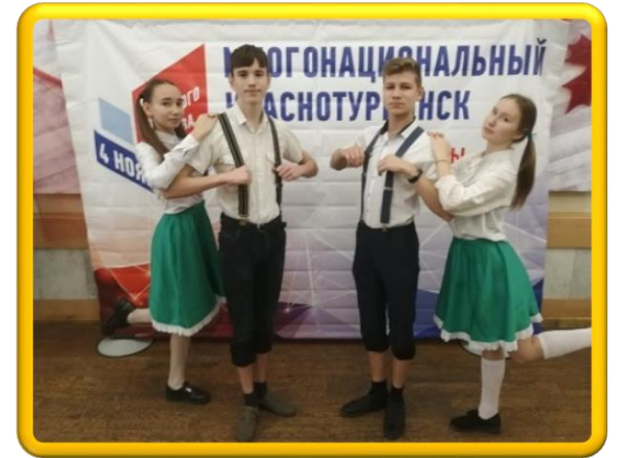

Виртуальная экскурсия по городу Красноурьинску

**Проводят дети старшей
группы № 5 МА ДОУ № 19**

АМПИР
во время
ЧУМЫ

1930-е
время свершений
и
время трагедий

с 25 декабря
Красноуральск
Выставочный зал

На выставке представлено
более 100 предметов
из фондов
Свердловского областного
краеведческого музея,
а также личный фонд
семьи А. К. Серова

ул. Корпинского 15
тел.: в [343 84] 3-62-06

The poster features a black and white illustration of a man and a woman in a heroic pose, with the man holding a staff and the woman holding a banner. The background is red with white text.