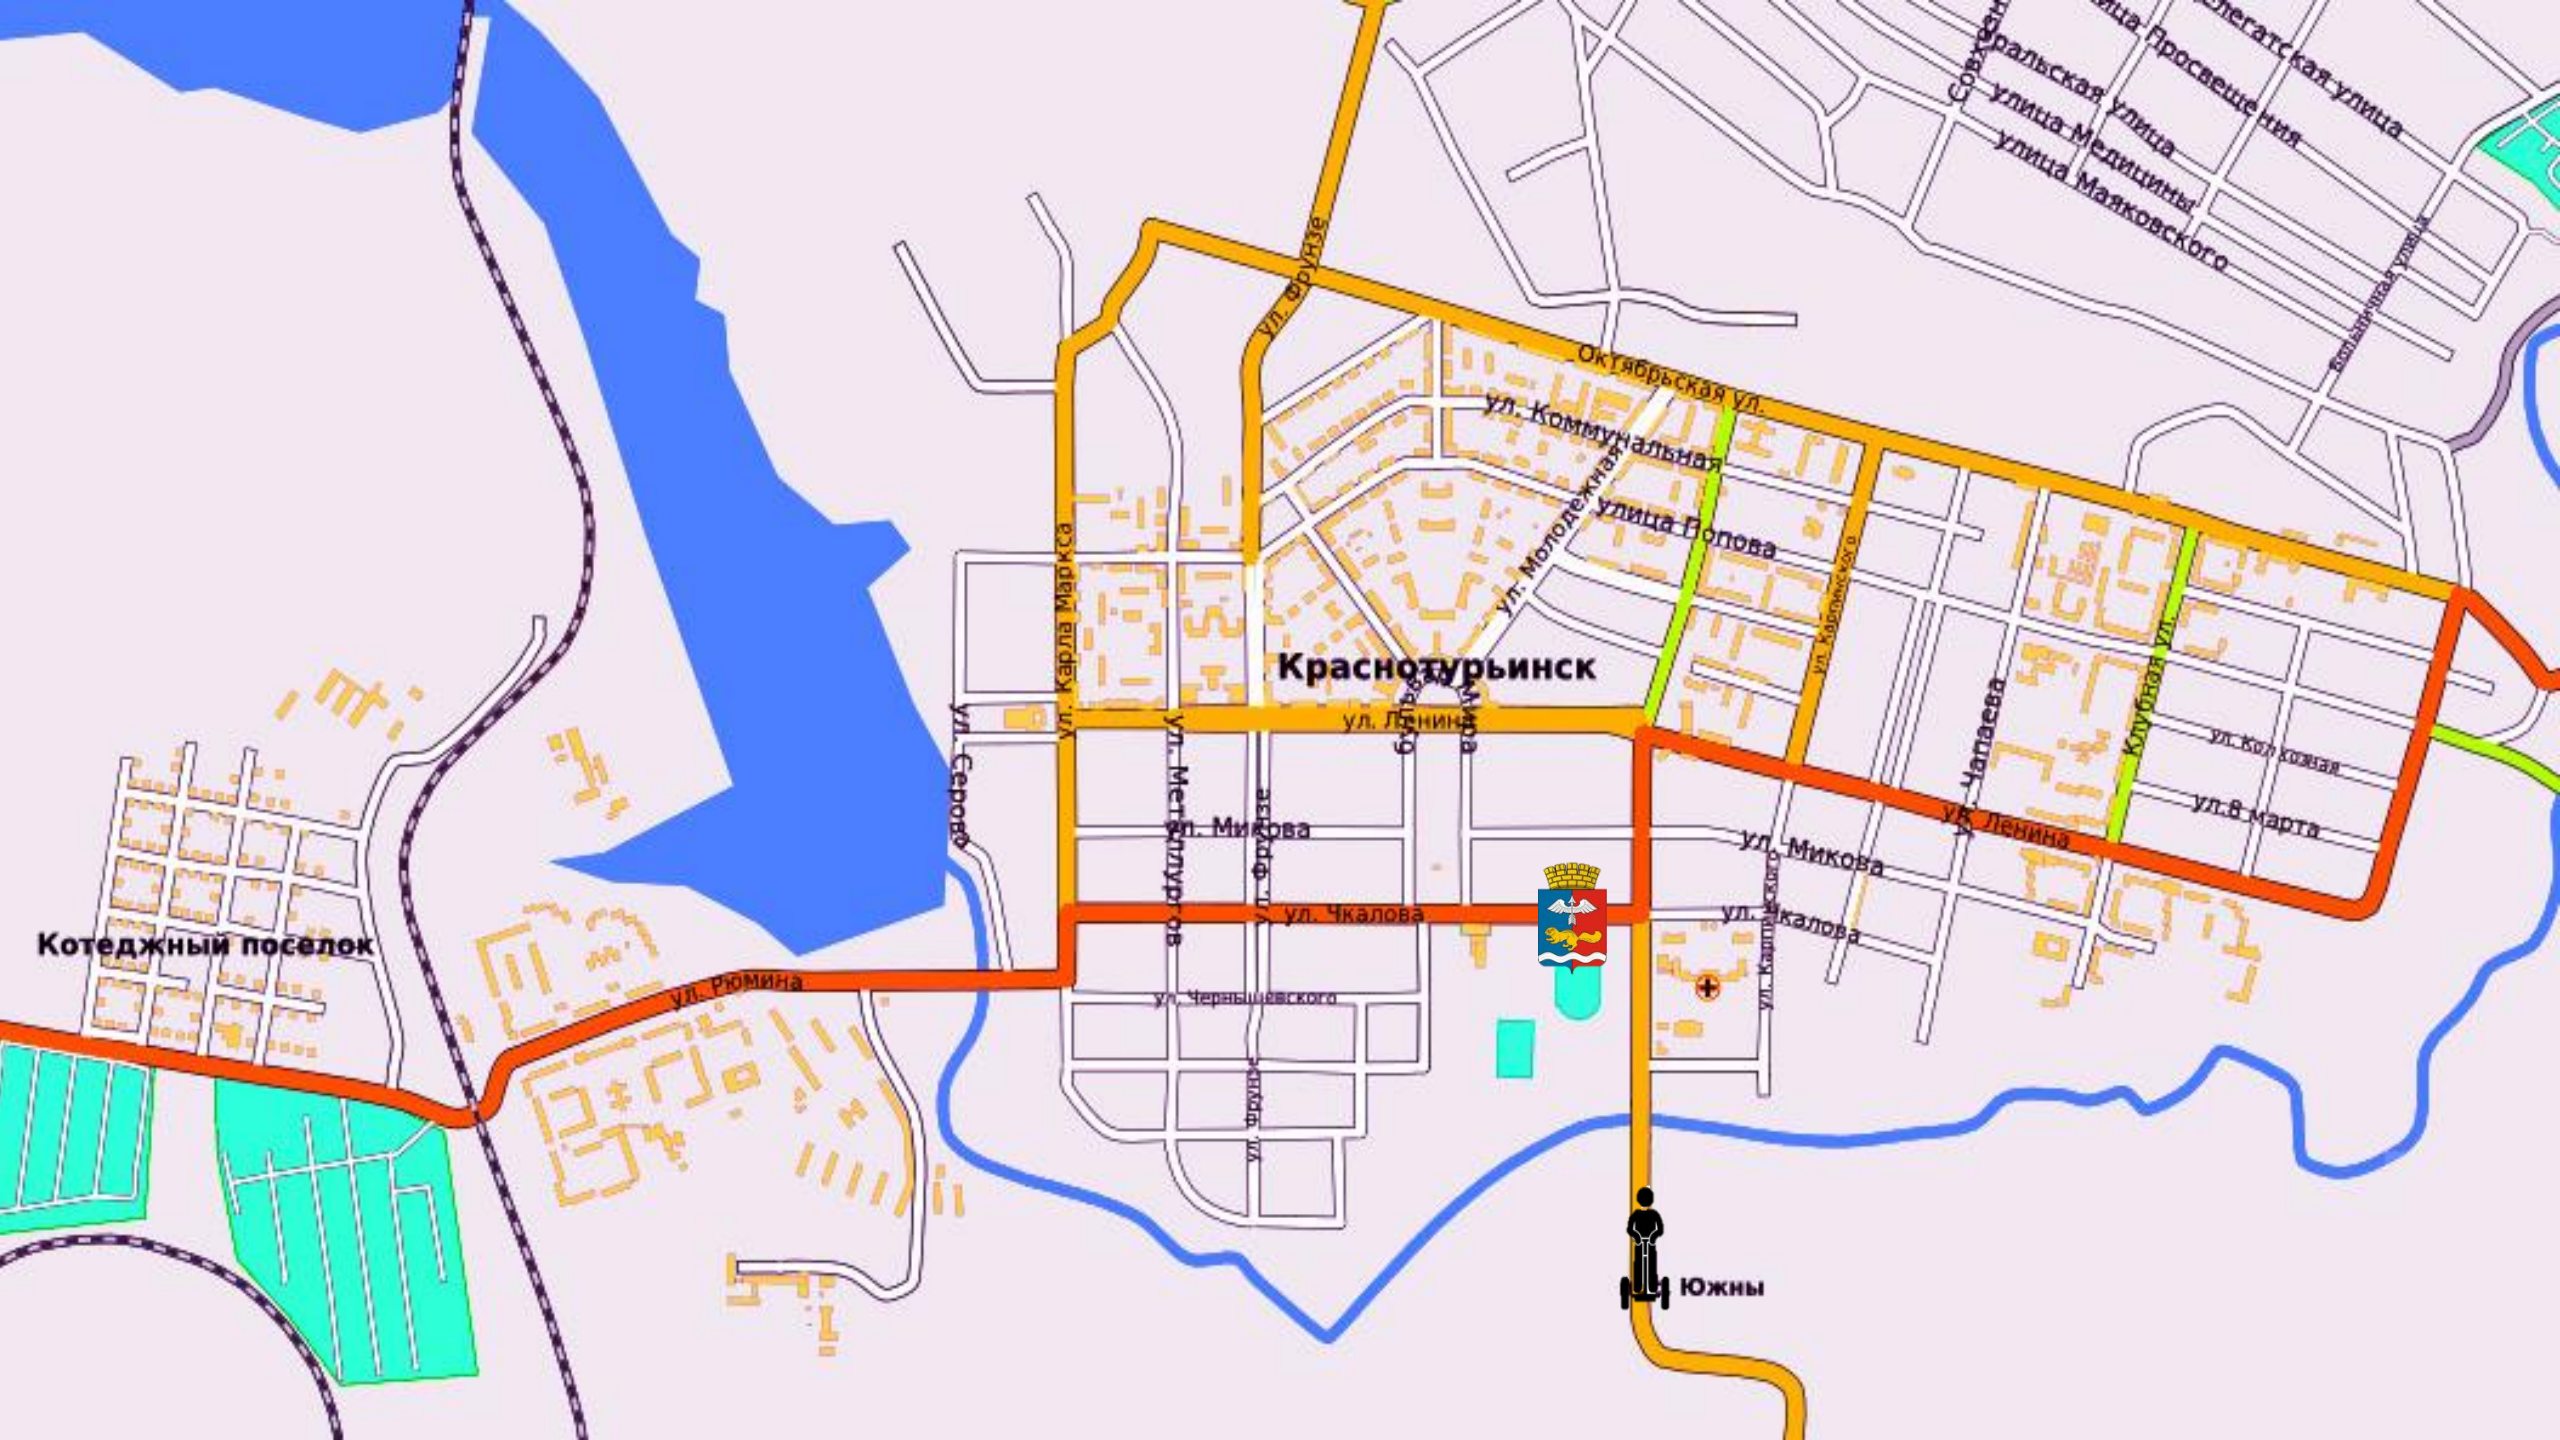

Путешествие по городу Краснотурьинск

Котеджный поселок

Краснотурьинск

Южны

улица Пролетарская
улица Медицины
улица Маяковского
улица Просвещения
улица Легатская

Октябрьская ул.
ул. Коммунальная
улица Попова
ул. Молодежная

ул. Серова
ул. Карла Маркса
ул. Ленинградская
ул. Микова
ул. Чкалова
ул. Чернышевского
ул. Фрунзе
ул. Давыдова
ул. Митрофанова
ул. Ленина
ул. Чапаева
ул. Микова
ул. Чкалова
ул. Калитинская
ул. Клубная ул.
ул. Колхозная
ул. 8 марта

Ке-ке-ке красивый город на реке;

Ка – ка- ка Турьей зовётся та река.

Ам- ам- ам приезжайте в гости к нам.

ДЕТСКАЯ
ХУДОЖЕСТВЕННАЯ
ШКОЛА

80
ул. Ленина

Котеджный поселок

Краснотурьинск

пос. Южны

улица Пролетарская
улица Медицины
улица Маяковского
улица Просвещения
улица Легионская

ул. Карла Маркса
ул. Серова
ул. Металлургов
ул. Милославская
ул. Фрунзе
ул. Чкалова
ул. Чернышевского
ул. Фрунзе
ул. Ленинградская
ул. Коммунальная
ул. Молодежная
улица Мухоморова
ул. Карла Маркса
ул. Микова
ул. Чкалова
ул. Капитанская
Октябрьская ул.
ул. Колхозная
ул. 8 марта
ул. Лек
ул. Чапаева
Клубная ул.