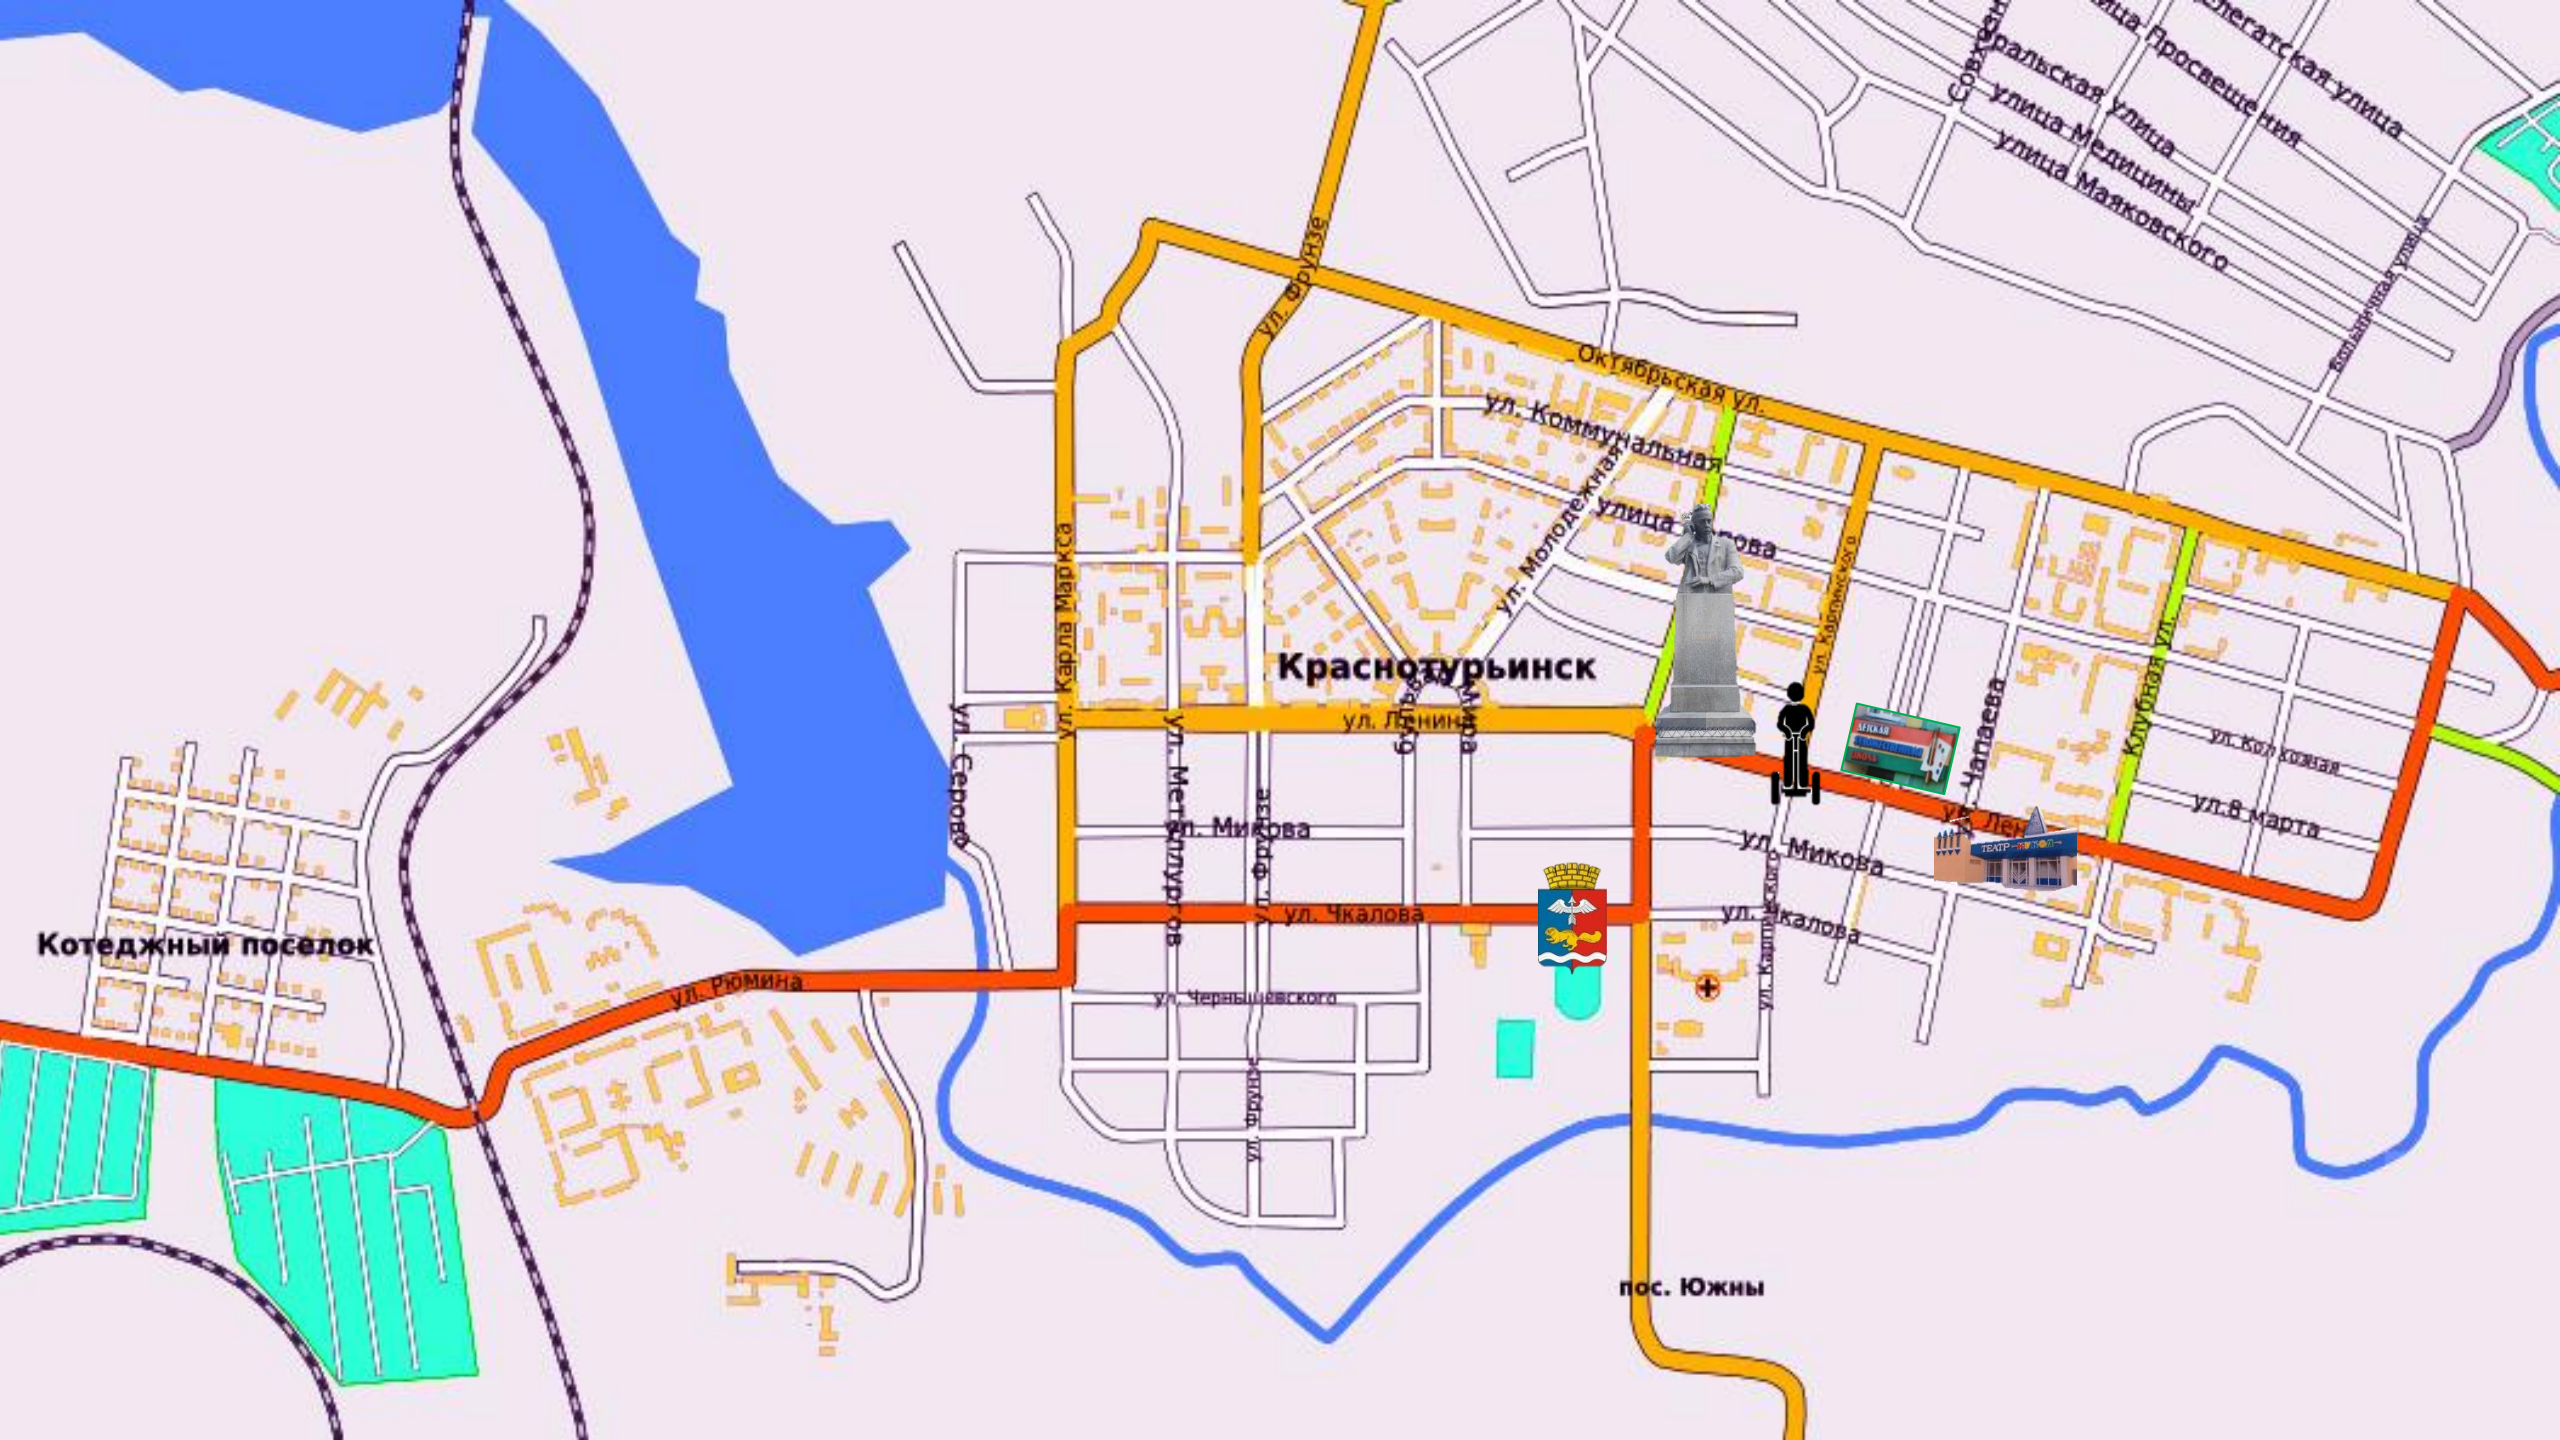

Котеджный поселок

Краснотурьинск

пос. Южны

улица Пролетарская
улица Медицины
улица Маяковского
улица Просвещения
улица Легионская

ул. Карла Маркса
ул. Серова
ул. Металлургов
ул. Милославская
ул. Фрунзе
ул. Чкалова
ул. Чернышевского
ул. Фрунзе
ул. Ленинградская
ул. Коммунальная
ул. Молодежная
улица Мухоморова
ул. Карла Маркса
ул. Микова
ул. Чкалова
ул. Капитанская
Октябрьская ул.
ул. Колхозная
ул. 8 марта
ул. Лек
ул. Чапаева
Клубная ул.